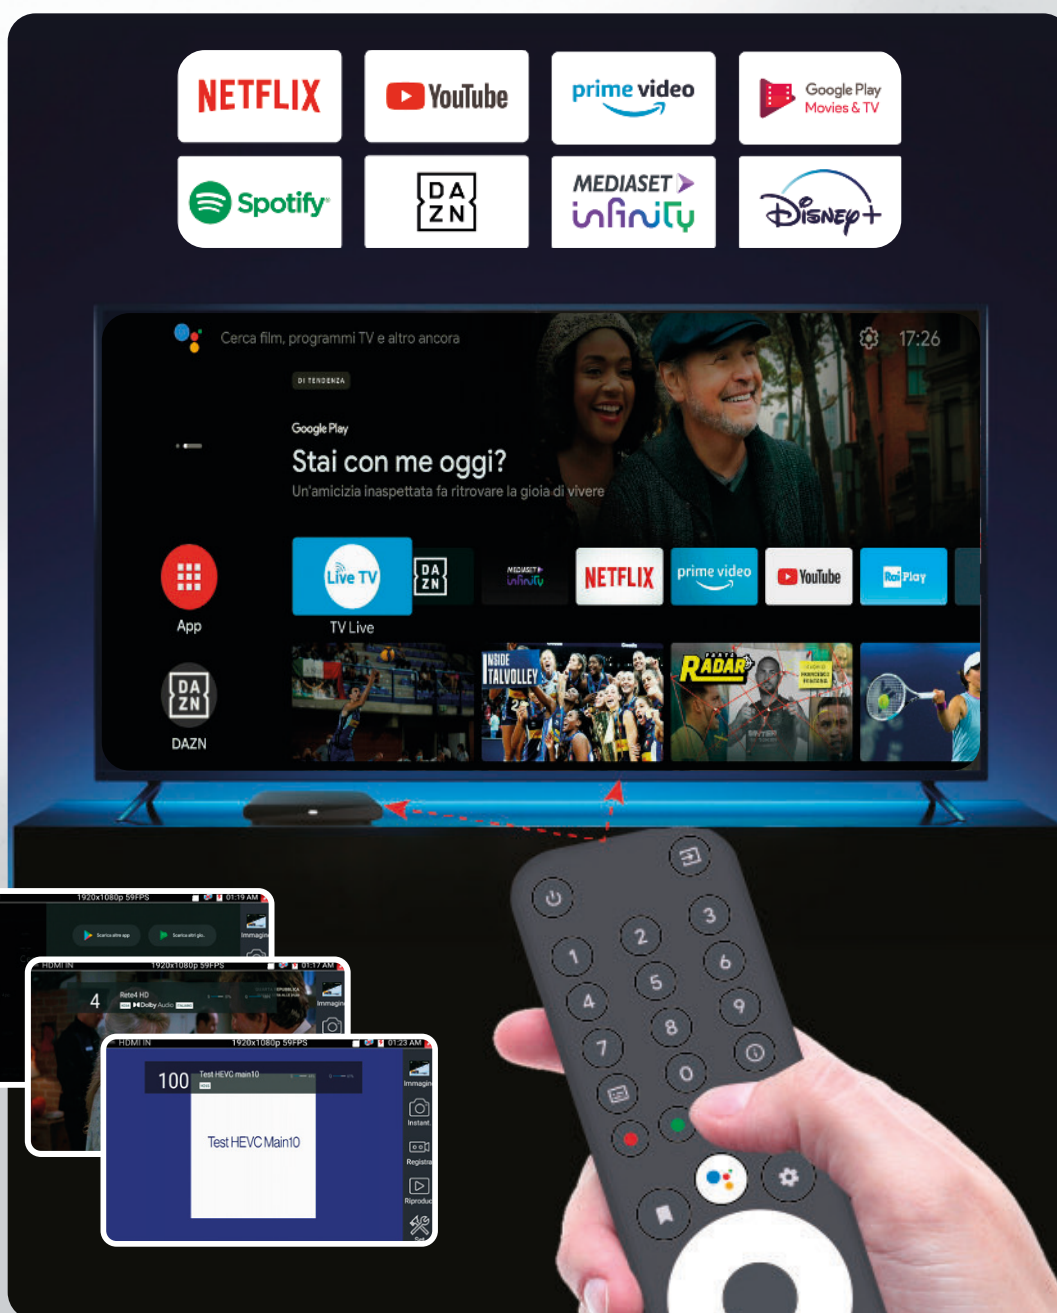

Tutti i canali della Nuova TV Digitale e le migliori app androidtv in un unico apparecchio!

DVB-T2

Nuova TV digitale

Guardiamo Avanti

Hey Google

Codice	Descrizione	Confezione	EAN CODE
DPATV2	Decoder DiProgress Homatics Android TV + DVB-T2	20	8032539196826